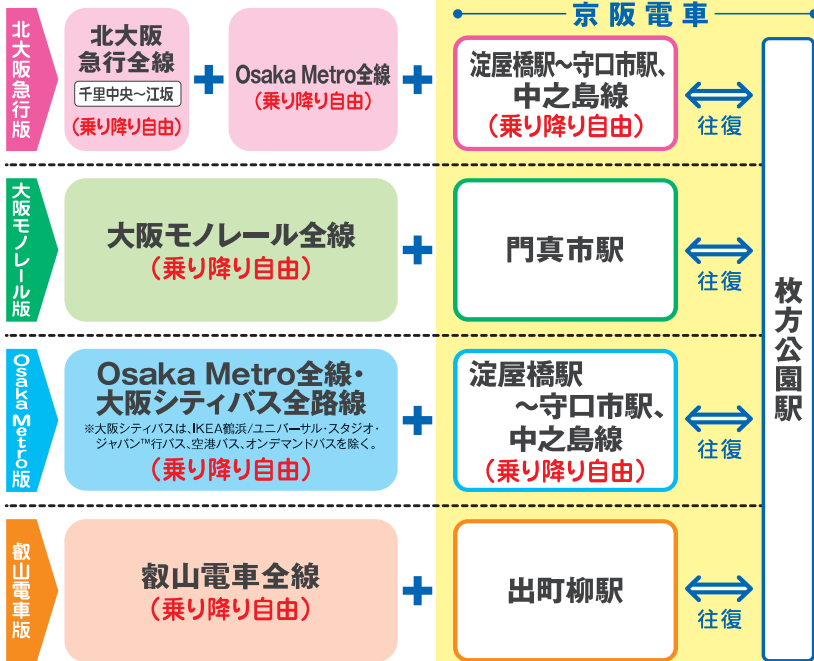

冬

スケート&雪あそび「ウインターカーニバル」

アイススケートと雪あそびが楽しめるエリアを自由にご利用いただけます。

※ウインターカーニバル入場やスケート貸靴は別途料金が必要です。

チケットをご呈示いただくと、下記の優待割引が受けられます。

優待割引

●直営ショップ (ノームショップ)

商品10%引き (一部対象外あり)

●直営カフェ店舗

(ドリップ&ドロップ コーヒーサプライ / ディップドッツ・アイスクリーム)

全品50円引き (アルコール商品除く)

ひらかたパークの営業時間、休園日はホームページをご確認ください。

ひらかたパークについてのお問い合わせ

TEL.0570-016-855 <http://www.hirakatapark.co.jp>

有効区間

発売場所とお問い合わせ

【発売場所】
北大阪急行 千里中央、桃山台、緑地公園の各駅(係員不在時を除く)

【お問い合わせ】
北大阪急行電鉄鉄道事業部業務課
TEL.06-6865-0645 (平日9時~17時)

【発売場所】
大阪モノレールの各駅 ※発売場所については変更する場合があります。

【お問い合わせ】
大阪モノレール千里中央駅
TEL.06-6833-8951 (鉄道営業時間内)

【発売場所】
Osaka Metro 全駅駅長室、駅構内定期券発売所、駅構内売店等